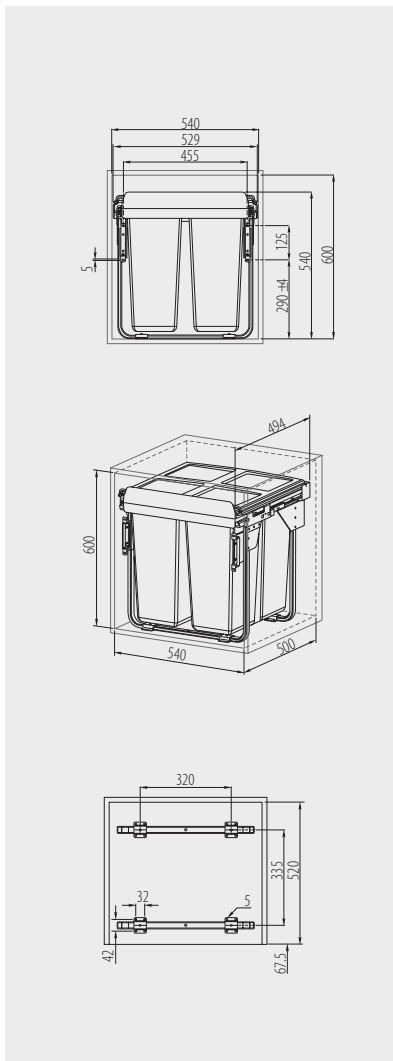

Segregator PRACTI ECO 600 wysoki z mocowaniem przednim  
 Trash bin PRACTI ECO 600 high with door mount bracket  
 Сегрегатор PRACTI ECO 600 высокий с передним креплением

PB-M342X1760MB

PB-0M2X34-60MB

Na prowadnicy z cichym domykaniem  
 On slide with soft closing  
 На направляющей с доводчиком

PB-M342X1760MB	600	20 L, 2 x 10 L	szary / gray / серый	tworzywo / plastic / пластмасса
PB-0M2X34-60MB		2 x 20 L		